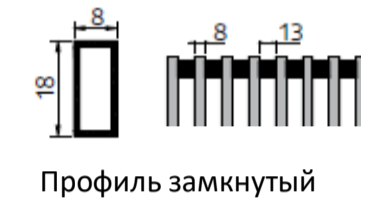

Профиль дерево в разрезе

Профиль нержавейка в разрезе

Алюминиевые решетки: рулонная/модульная/продольная

Натуральный алюминий					Анодированный алюминий					RAL (только продольная)				
Ширина	230	280	320	410	Ширина	230	280	320	410	Ширина	230	280	320	410
Длина					Длина					Длина				
800	€70	€73	€77	€78	800	€94	€98	€104	€106	800	€98	€102	€108	€110
1000	€91	€95	€101	€104	1000	€123	€129	€136	€140	1000	€127	€133	€141	€145
1300	€120	€126	€132	€136	1300	€162	€169	€178	€183	1300	€169	€176	€184	€190
1600	€150	€157	€162	€168	1600	€203	€211	€220	€227	1600	€210	€220	€227	€235
1900	€182	€190	€197	€203	1900	€246	€256	€267	€273	1900	€255	€267	€276	€284
2200	€214	€224	€232	€238	2200	€290	€301	€314	€322	2200	€300	€314	€325	€333
2500	€246	€258	€267	€274	2500	€333	€347	€361	€370	2500	€345	€361	€374	€384
2800	€279	€291	€302	€309	2800	€377	€392	€407	€417	2800	€390	€408	€423	€433
3200	€301	€314	€326	€335	3200	€406	€423	€440	€452	3200	€421	€439	€457	€468
3600	€343	€357	€372	€382	3600	€463	€483	€503	€515	3600	€480	€500	€521	€535
4000	€386	€402	€419	€430	4000	€521	€543	€564	€580	4000	€541	€563	€586	€602