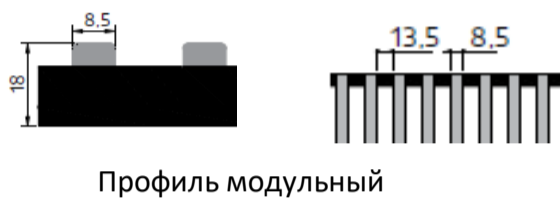

Профиль замкнутый

Профиль модульный