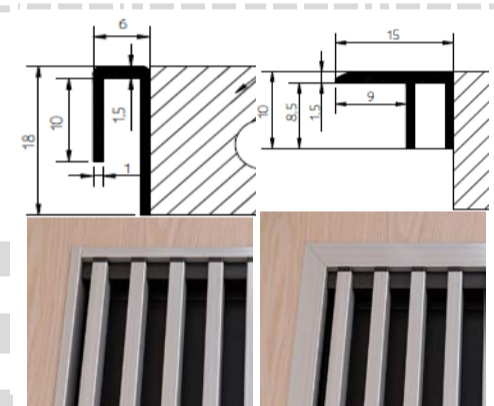

7 видов имитации дерева. Цена просчитывается индивидуально.

Продолжение на следующей странице