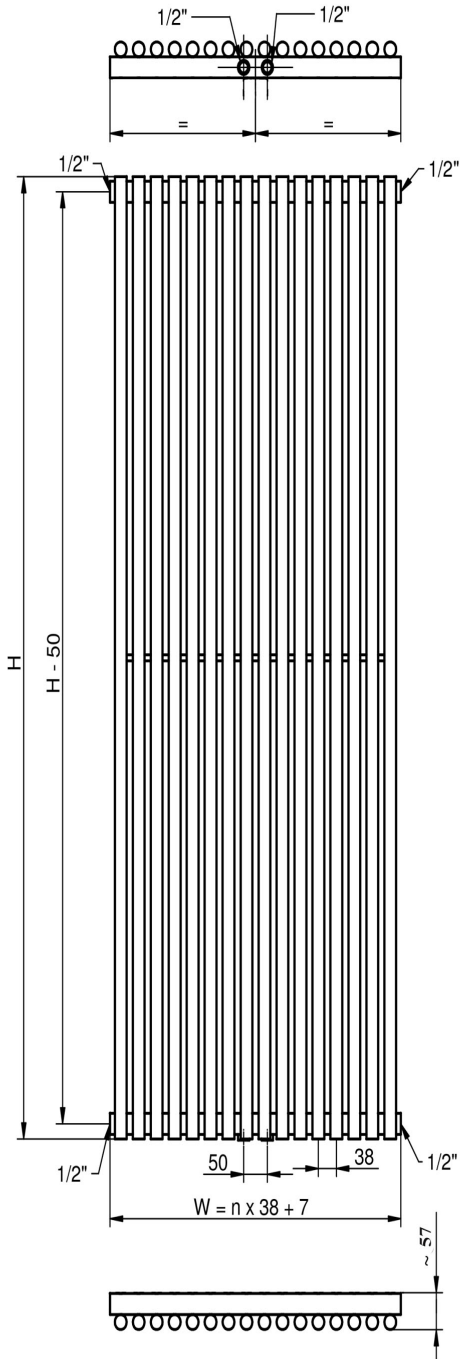

PRAKTIKUM

H=1800 мм;
 A= 387 мм;
 Підключення № 99;
 Колір RAL 9005 MAT;
 Модель -Одинарна
 Кількість елементів - 10

Модель PV Vega настінне кріплення
 Відстань від стіни до центру становить 63

Інші технічні параметри

- Матеріал основи: 25*1,2 мм сталевая плоска нагрівальна трубка, сталевий збірний трубопровід 35*2мм
- Робочий тиск: 10 бар
 Гарантія 7 років
- Підключення: 1/2 внутрішня різьба