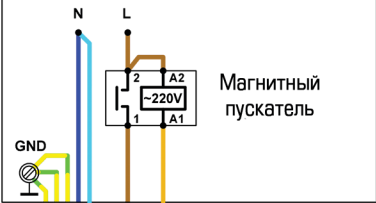

Электрический шкаф  
~220/380V 50Hz

Термостат